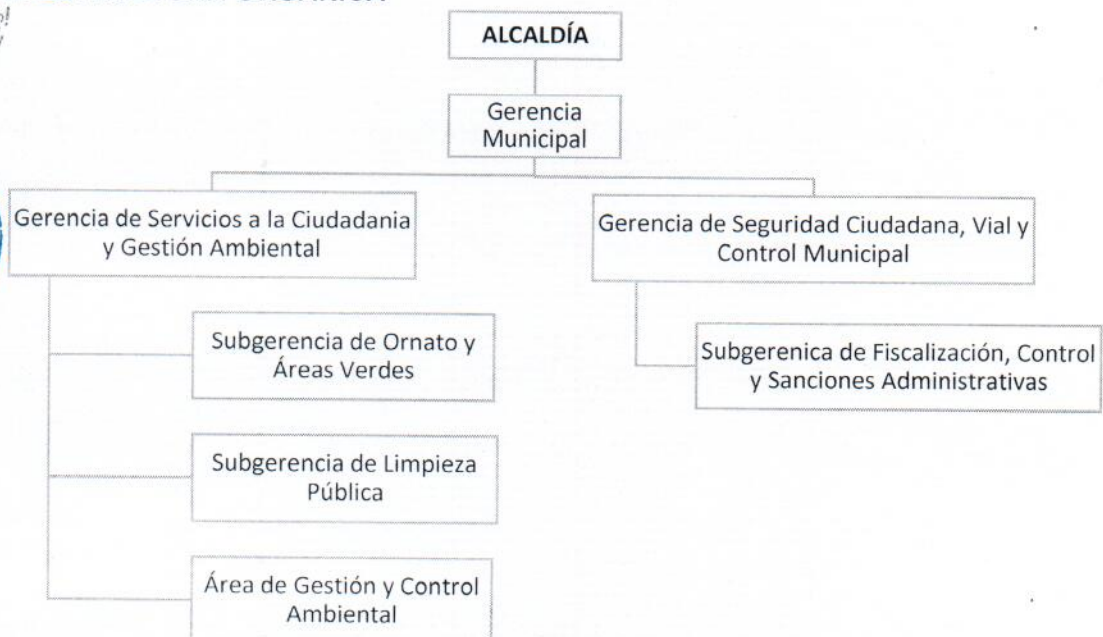

V. ESTRUCTURA ORGÁNICA

VI. COMPONENTES DEL PLANEFA

6.1 Plan de implementación de instrumentos legales

La Municipalidad de San Juan de Miraflores a la fecha cuenta con los instrumentos legales básicos para la realización de las funciones de fiscalización ambiental. Entro los instrumentos legales y técnicos se tiene: